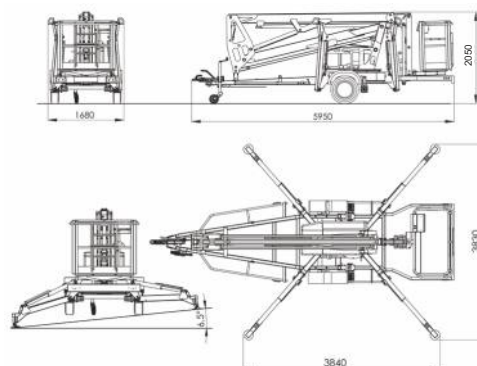

EuropeLIFT

optymalny zasięg

TM 16GT

- Wysokość robocza: 15,75 m
- Wysokość robocza: 13,75 m
- Zasięg: 8,10 m (220 kg)
- Rozstaw podpór: 3,83 m
- Standardowe złącze obrotowe
- Automatyczne poziomowanie podnośnika (opcjonalnie)
- Ramię manewrowe typu Flyjib 1,3m

Dane techniczne	TM 16 GT
Wysokość robocza	15,75 m
Wysokość platformy	13,75 m
Wysięg boczny (220 kg)	8,10 m
Udźwig	220 kg
Obrót platformy	355°
Ramię manewrowe Flyjib	1,3 m
Wymiary kosza	1,4 x 0,7 x 1,1 m
Obrót kosza	2 x 45°
Długość transportowa	5,95 m
Szerokość transportowa	1,68 m
Wysokość transportowa	2,05 m
Masa całkowita (230V, Honda, hydrauliczny napęd kół, Flyjib)	1850 kg
Masa całkowita (akumulator 24VDC, hydr. napęd kół)	1900 kg
Szerokość po rozłożeniu podpór	3,83 m
Dopuszczalny kąt przechyłu	6,5°
Maks. prędkość holowania	80 km/h
Hamulec	Hamulce najazdowe ze sprężyną gazową
Opony	215 R 14 C
Energychain	Wewnątrz

WYPOSAŻENIE STANDARDOWE

- Zasilanie 230V + generator prądu Honda
- Przegubowa konstrukcja z teleskopem wielosekcyjnym
- Ramię manewrowe typu Flyjib 1,3m
- Hydrauliczny napęd kół
- Obrót kosza 2 x 45°
- Hydrauliczne poziomowanie platformy z automatyczną korektą 3°
- Proporcjonalne sterowanie elektrohydrauliczne za pomocą mini-joysticków
- Dolny i górny pulpit sterowniczy osłonięty pokrowcem
- Czujnik poziomu platformy z dokładnością do 1° i alarmem dźwiękowym
- Czujniki nacisku na wszystkich podporach z alarmem dźwiękowym i wizualnym
- Gniazdo 230V w koszu
- Licznik motogodzin
- Ręczna pompa opuszczania awaryjnego
- Tylne i boczne oświetlenie LED
- Zabezpieczenie antywjazdowe montowane do ramy przyczepy
- Aluminiowy kosz z szeroką tacą na narzędzia, poręczą bezpieczeństwa i podwójnym punktem na mocowanie uprząży
- Automatische hamulce wsteczne i najazdowe
- Kolor RAL3002 (czerwony)
- Homologacja drogowa WE