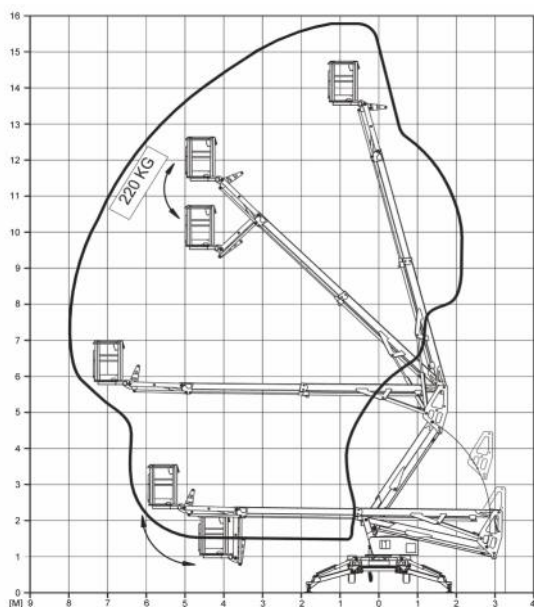

EuropeLIFT

Adresse: H-8992 Bagod, Gépállomás u. 9.
Tel: +36 20 9474 767
Internet: info@europelift.com www.europelift.com

Rothlehner

podesty ruchome

Rothlehner - podesty ruchome Sp. z o.o.
ul. Energetyków 4 32-050 Skawina
+48 12 267 58 11 www.rothlehner.pl