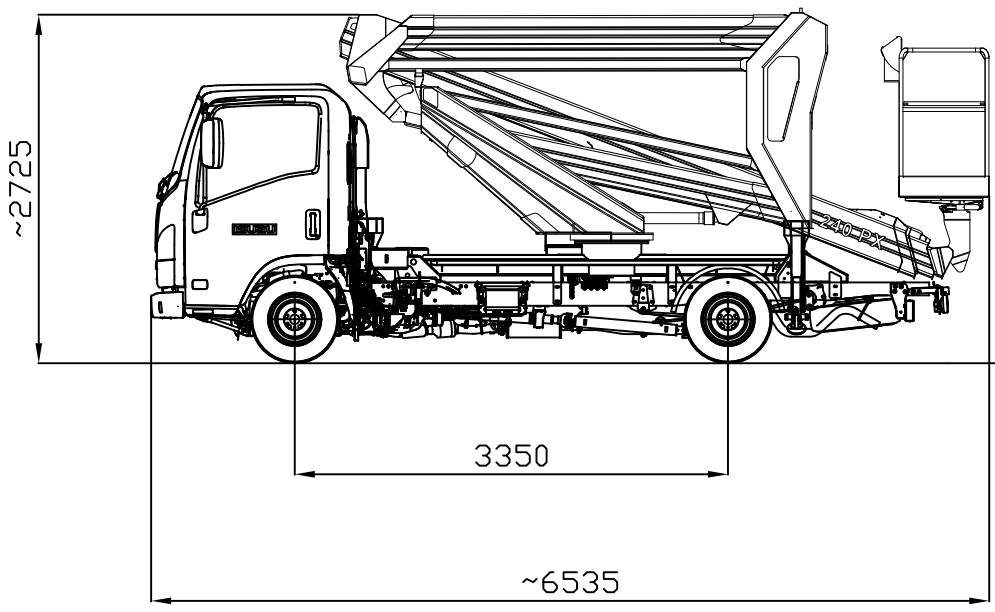

GSR  
B240PX

MAX SAFE WORKING LOAD	 <b>250 KG</b>
MAX NENNTRAGFAHIKGKEIT IM KORB	
MAX CHARGE NOMINALE DANS LE PANIER	
MAX PORTATA NOMINALE IN NAVICELLA ALUMINIUM BASKET	

DENOMINAZIONE  
**B240PX Compact**  
ISUZU M21 GROUND - 3.5 t