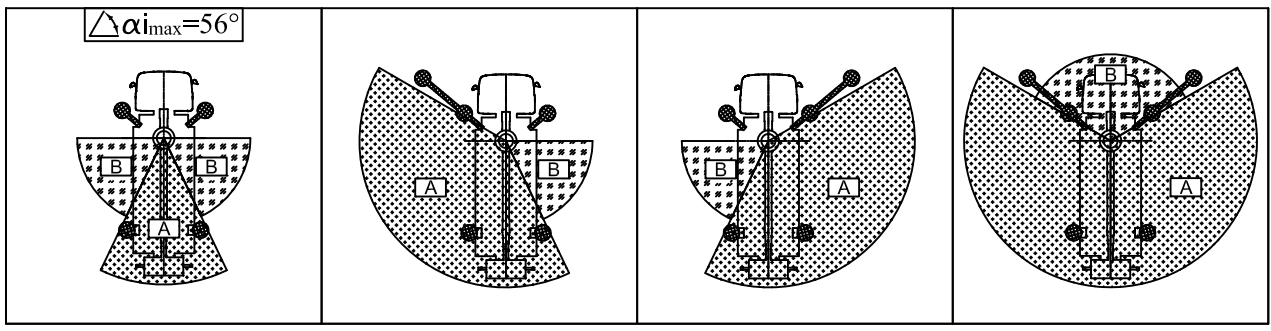

APROXIMATE DATA - TECNICHE AENDERUNGEN VORBEHALTEN
 DONNES INDICATIVES - DATI INDICATIVI
 TOLLERANZA
 TOLERANCE
 TOLERANZ
 TOLERANZ
 + 0%
 - 5%

MAX SAFE WORKING LOAD	 250 KG
MAX NENNTRAGFAHIGKKEIT IM KORB	
MAX CHARGE NOMINALE DANS LE PANIER	
MAX PORTATA NOMINALE IN NAVICELLA	
BASKET: <input checked="" type="checkbox"/> A - <input type="checkbox"/> V - <input type="checkbox"/> V+C	

NAME
B200T4 Comfort
IVECO MY 2024
35SXX - 3.5 t

DATE
 20-02-2024
 CODE
DRAFT00019

Aggiornamenti - Modifiche: _____

C	F
B	E
A	D