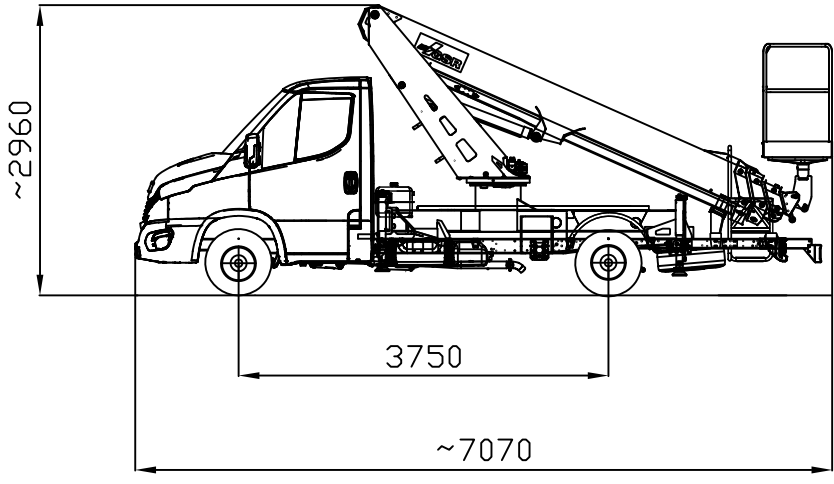

APROXIMATE DATA - TECNICHE AENDERUNGEN VORBEHALTEN
 DONNES INDICATIVES - DATI INDICATIVI
 TOLLERANZA
 TOLERANCE
 TOLERANZ
 TOLERANZ
 + 0%
 - 5%

MAX SAFE WORKING LOAD	 250 KG
MAX NENNTRAGFAHIGKKEIT IM KORB	
MAX CHARGE NOMINALE DANS LE PANIER	
MAX PORTATA NOMINALE IN NAVICELLA	
BASKET: <input checked="" type="checkbox"/> A - <input type="checkbox"/> V - <input type="checkbox"/> V+C	

NAME
B200T4 Comfort
IVECO MY 2024
35SXX - 3.5 t

DATE
 20-02-2024
 CODE
DRAFT00019

Aggiornamenti - Modifiche: _____

C	F
B	E
A	D