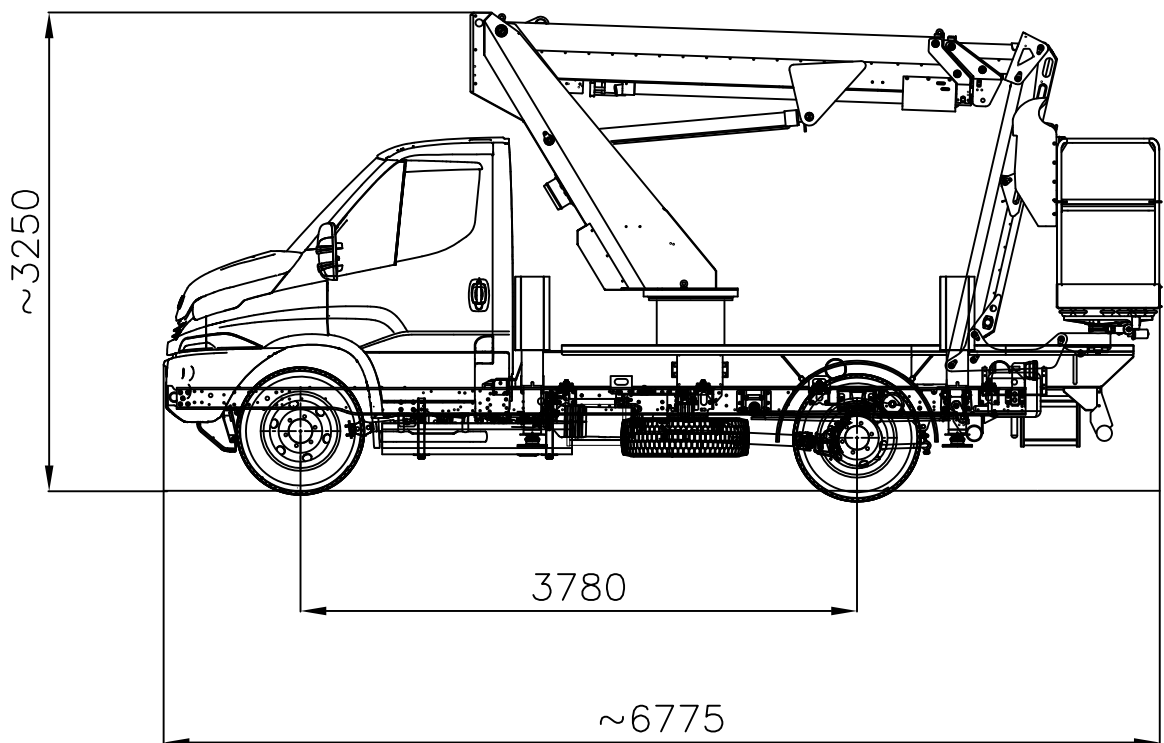

APROXIMATE DATA - TECNICHE AENDERUNGEN VORBEHALTEN  
 DONNES INDICATIVES - DATI INDICATIVI

TOLLERANZA  
 TOLERANCE  
 TOLERANCE  
 TOLERANZ  
 + 0%  
 - 5%

Aggiornamenti - Modifiche:

C	F
B	E
A	D

MAX SAFE WORKING LOAD	 <b>250 KG</b>
MAX NENNTRAGFAHIKGEIT IM KORB	
MAX CHARGE NOMINALE DANS LE PANIER	
MAX PORTATA NOMINALE IN NAVICELLA ALUMINIUM BASKET	

	DENOMINAZIONE	DATE
	<b>B160TJ Compact</b>	05-09-2019
	IVECO 70S18W - 7.0 t	CODE
		<b>DRAFT</b>