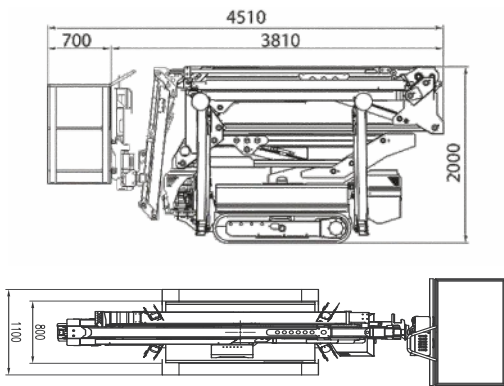

Rothlehner
podesty ruchome

EASYLIFT
AERIAL PLATFORMS

Altezza massima di lavoro	Max. working height	Hauteur max de travail	Altura max de trabajo	Max. Arbeitshöhe	15,00 m
Sbraccio massimo di lavoro	Max. working outreach	Déport max de travail	Alcance max de trabajo	Max. Arbeitsauslegung	6,8 m
Rotazione torretta	Turret rotation	Rotation tourelle	Rotaciòn torreta	Drehturmrotation	360°
Portata massima	Max load capacity	Portée max	Capacidad de carga	Max. Tragfähigkeit	230 Kg
Comandi idraulici proporzionali	Proportional hydraulic controls	Commandes hydrauliques proportionnelles	Mandos hidráulicos proporcionales	Hydraulische proportionale Steuerungen	
Massa totale	Total weight	Poids total	Peso total	Gewicht	2000 Kg
Pendenza superabile	Gradeability	Max pente admissible	Pendiente màx	Max. Steigfähigkeit	30%
Dimensioni cesto	Cage dimensions	Dimensions panier	Dimensiones cesta	Korbabmessungen	1,4 x 0,7 m
Rotazione cesto	Cage rotation	Rotation panier	Rotaciòn cesta	Korbdrehung	60° + 60°