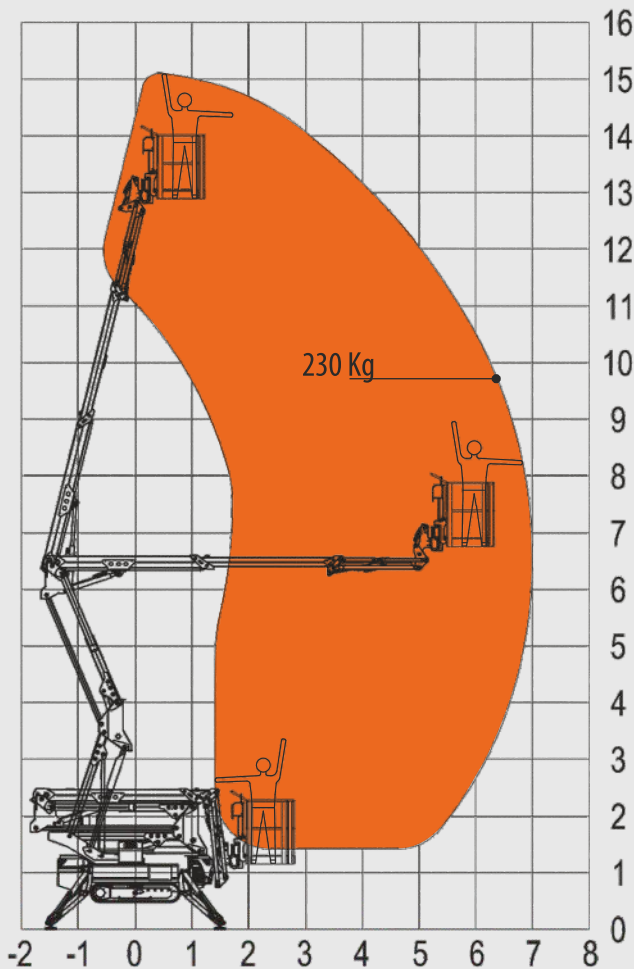

Rothlehner
podesty ruchome

EASYLIFT
AERIAL PLATFORMS

Altezza massima di lavoro	Max. working height	Hauteur max de travail	Altura max de trabajo	Max. Arbeitshöhe	15,00 m
Sbraccio massimo di lavoro	Max. working outreach	Déport max de travail	Alcance max de trabajo	Max. Arbeitsauslegung	6,8 m
Rotazione torretta	Turret rotation	Rotation tourelle	Rotaciòn torreta	Drehturmrotation	360°
Portata massima	Max load capacity	Portée max	Capacidad de carga	Max. Tragfähigkeit	230 Kg
Comandi idraulici proporzionali	Proportional hydraulic controls	Commandes hydrauliques proportionnelles	Mandos hidráulicos proporcionales	Hydraulische proportionale Steuerungen	
Massa totale	Total weight	Poids total	Peso total	Gewicht	2000 Kg
Pendenza superabile	Gradeability	Max pente admissible	Pendiente màx	Max. Steigfähigkeit	30%
Dimensioni cesto	Cage dimensions	Dimensions panier	Dimensiones cesta	Korbabmessungen	1,4 x 0,7 m
Rotazione cesto	Cage rotation	Rotation panier	Rotaciòn cesta	Korbdrehung	60° + 60°