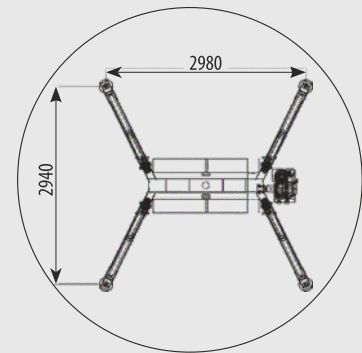

Rothlehner
podesty ruchome

EASYLIFT
AERIAL PLATFORMS

Altezza massima di lavoro	Max. working height	Hauteur max de travail	Altura max de trabajo	Max. Arbeitshöhe	15,00 m
Sbraccio massimo di lavoro	Max. working outreach	Déport max de travail	Alcance max de trabajo	Max. Arbeitsauslegung	6,8 m
Rotazione torretta	Turret rotation	Rotation tourelle	Rotaciòn torreta	Drehturmrotation	360°
Portata massima	Max load capacity	Portée max	Capacidad de carga	Max. Tragfähigkeit	230 Kg
Comandi idraulici proporzionali	Proportional hydraulic controls	Commandes hydrauliques proportionnelles	Mandos hidráulicos proporcionales	Hydraulische proportionale Steuerungen	
Massa totale	Total weight	Poids total	Peso total	Gewicht	2000 Kg
Pendenza superabile	Gradeability	Max pente admissible	Pendiente màx	Max. Steigfähigkeit	30%
Dimensioni cesto	Cage dimensions	Dimensions panier	Dimensiones cesta	Korbabmessungen	1,4 x 0,7 m
Rotazione cesto	Cage rotation	Rotation panier	Rotaciòn cesta	Korbdrehung	60° + 60°