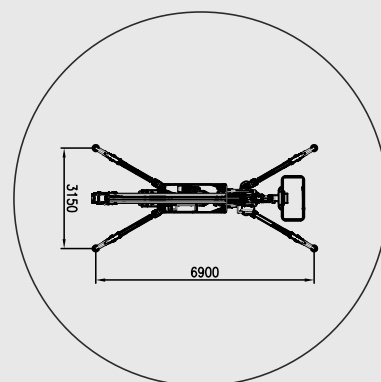

Rothlehner
podesty ruhome

EASYLIFT
AERIAL PLATFORMS

| | | | | | |
|----------------------------|----------------------------|--------------------------------|---------------------------|---------------------------------|--------------|
| Altezza massima di lavoro | Max. working height | Hauteur max de travail | Altura max de trabajo | Max. Arbeitshöhe | 30,20 m |
| Sbraccio massimo di lavoro | Max. working outreach | Déport max de travail | Alcance max de trabajo | Max. Arbeitsauslegung | 14,50 m |
| Rotazione torretta | Turret rotation | Rotation tourelle | Rotación torreta | Drehturmrotation | 360° N.C. |
| Portata massima | Max load capacity | Portée max | Capacidad de carga | Max. Tragfähigkeit | 230 Kg |
| Comandi elettro-idraulici | Electro-hydraulic controls | Commandes électro-hydrauliques | Mandos electrohidráulicos | Elektrohydraulische Steuerungen | |
| Massa totale | Total weight | Poids total | Peso total | Gewicht | 4200 Kg |
| Pendenza superabile | Gradeability | Max pente admissible | Pendiente màx | Max. Steigfähigkeit | 30% |
| Dimensioni cesto | Cage dimensions | Dimensions panier | Dimensiones cesta | Korbabmessungen | 1,4 x 0,70 m |
| Rotazione cesto | Cage rotation | Rotation panier | Rotación cesta | Korbdrehung | 90° + 90° |