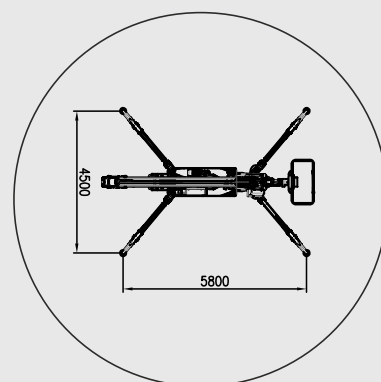

Rothlehner
podesty ruhome

EASYLIFT
AERIAL PLATFORMS

| | | | | | |
|----------------------------|----------------------------|--------------------------------|---------------------------|---------------------------------|--------------|
| Altezza massima di lavoro | Max. working height | Hauteur max de travail | Altura max de trabajo | Max. Arbeitshöhe | 30,20 m |
| Sbraccio massimo di lavoro | Max. working outreach | Déport max de travail | Alcance max de trabajo | Max. Arbeitsauslegung | 14,50 m |
| Rotazione torretta | Turret rotation | Rotation tourelle | Rotación torreta | Drehturmrotation | 360° N.C. |
| Portata massima | Max load capacity | Portée max | Capacidad de carga | Max. Tragfähigkeit | 230 Kg |
| Comandi elettro-idraulici | Electro-hydraulic controls | Commandes électro-hydrauliques | Mandos electrohidráulicos | Elektrohydraulische Steuerungen | |
| Massa totale | Total weight | Poids total | Peso total | Gewicht | 4200 Kg |
| Pendenza superabile | Gradeability | Max pente admissible | Pendiente màx | Max. Steigfähigkeit | 30% |
| Dimensioni cesto | Cage dimensions | Dimensions panier | Dimensiones cesta | Korbabmessungen | 1,4 x 0,70 m |
| Rotazione cesto | Cage rotation | Rotation panier | Rotación cesta | Korbdrehung | 90° + 90° |