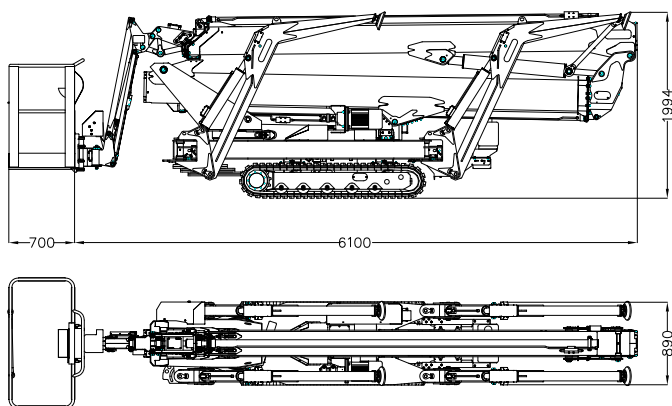

Rothlehner
podesty ruhome

EASYLIFT
AERIAL PLATFORMS