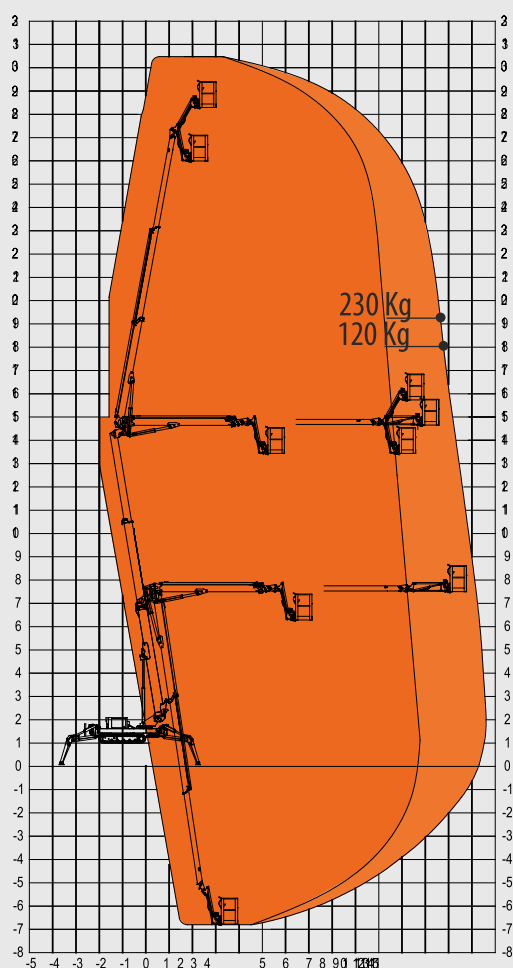

Rothlehner
podesty ruhome

EASYLIFT
AERIAL PLATFORMS

| | | | | | |
|----------------------------|----------------------------|--------------------------------|---------------------------|---------------------------------|--------------|
| Altezza massima di lavoro | Max. working height | Hauteur max de travail | Altura max de trabajo | Max. Arbeitshöhe | 30,20 m |
| Sbraccio massimo di lavoro | Max. working outreach | Déport max de travail | Alcance max de trabajo | Max. Arbeitsauslegung | 14,50 m |
| Rotazione torretta | Turret rotation | Rotation tourelle | Rotación torreta | Drehturmrotation | 360° N.C. |
| Portata massima | Max load capacity | Portée max | Capacidad de carga | Max. Tragfähigkeit | 230 Kg |
| Comandi elettro-idraulici | Electro-hydraulic controls | Commandes électro-hydrauliques | Mandos electrohidráulicos | Elektrohydraulische Steuerungen | |
| Massa totale | Total weight | Poids total | Peso total | Gewicht | 4200 Kg |
| Pendenza superabile | Gradeability | Max pente admissible | Pendiente màx | Max. Steigfähigkeit | 30% |
| Dimensioni cesto | Cage dimensions | Dimensions panier | Dimensiones cesta | Korbabmessungen | 1,4 x 0,70 m |
| Rotazione cesto | Cage rotation | Rotation panier | Rotación cesta | Korbdrehung | 90° + 90° |