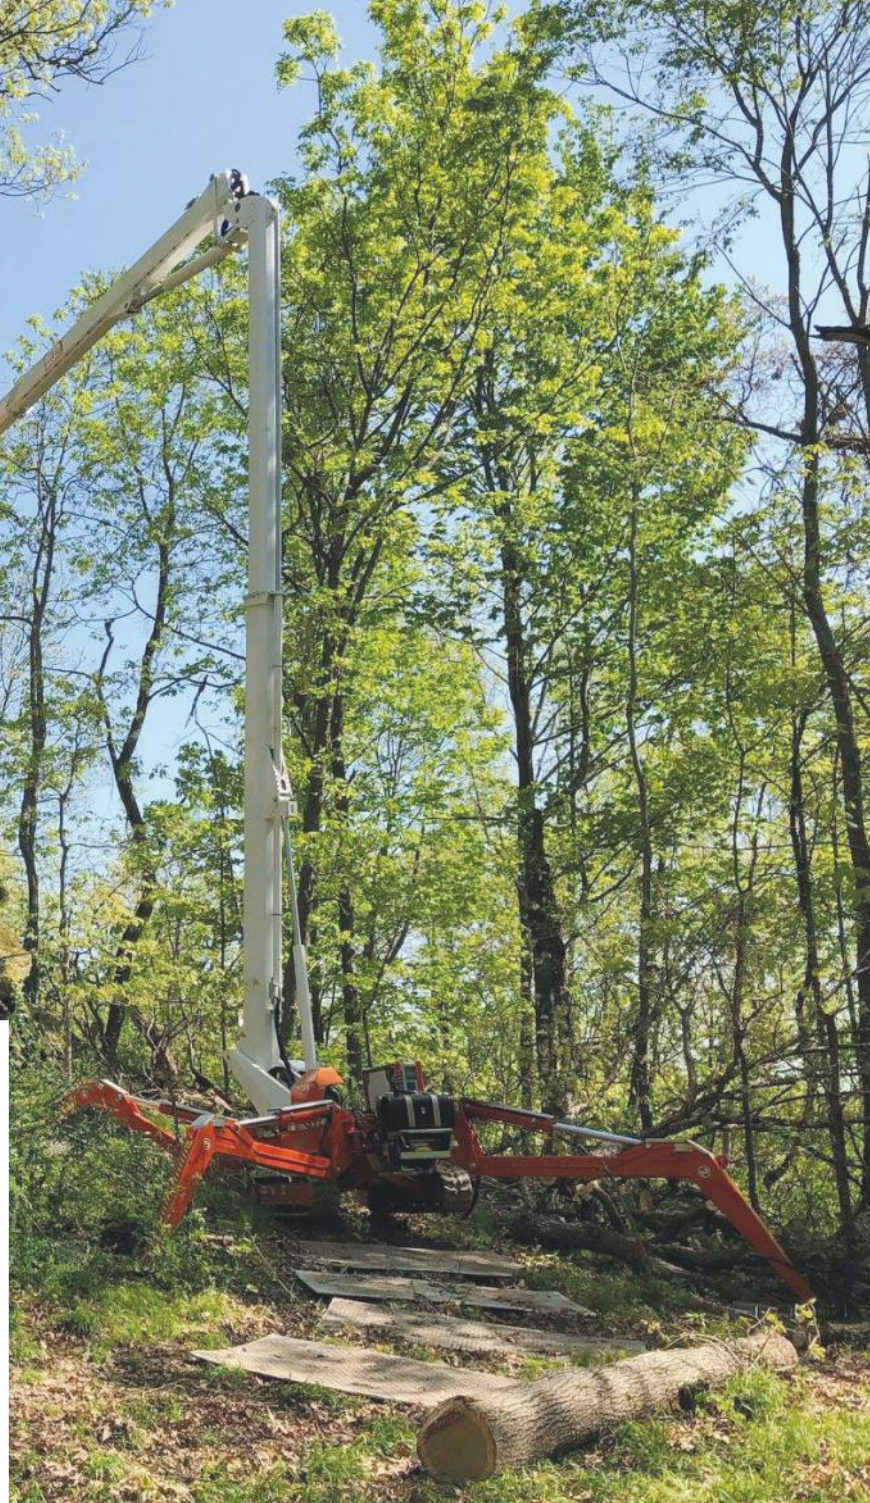

Rothlehner

podesty ruchome

Rothlehner - podesty ruchome Sp. z o.o.
ul. Energetyków 4 32-050 Skawina
+48 12 267 58 11 rothlehner.pl

RA31

RA31HY

Accessori Standard

Motore diesel RA31/RA31HY
Batteria RA31HY
Motore elettrico RA31/RA31HY
Contaore
Presa aria/acqua
Presa elettrica
Radiocomando
Rotazione cesto
Cingoli allargabili
Elettropompa di emergenza 12/24V