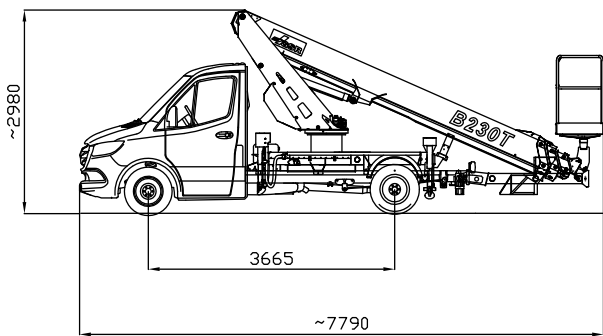

B230T4

COMFORT XEE

23 m

GSR B230T4, to maszyna z rewelacyjnymi osiąganiami w kategorii 23-metrowych podnośników na pojazdach do 3,5 t. Zachowując swoją tradycyjną sztywność i solidność, model ten wprowadza kilka istotnych nowości, oferując lepszy zasięg przy zmniejszonym polu podpór.

Łatwy w użyciu i technicznie zaawansowany, B230T4 z wariantowo rozsuwanymi podporami Comfort XEE, zmniejszoną długością transportową i wysięgiem poziomym aż do 14,4 metra, potwierdza wysokie standardy jakości i innowacyjności produktów GSR.

Rothlehner

podesty ruchome

www.rothlehner.pl

GSR
AERIAL PLATFORMS

B230T4 COMFORT XEE

B230T4 COMFORT XEE

- ▶ Wysięg boczny do 14,40 m i udźwig do 250kg
- ▶ Pionowe, wariantowo rozsuwane podpory Comfort XEE
- ▶ Czterosekcyjny teleskop
- ▶ Proste i intuicyjne sterowanie
- ▶ Zaawansowane systemy bezpieczeństwa, precyzyjne i natychmiastowe w użyciu
- ▶ Lekka, ale solidna konstrukcja
- ▶ Kompaktowy i wyważony, na drodze prowadzi się jak zwykłe auto
- ▶ Łatwy w użyciu dzięki funkcjom automatycznym
- ▶ Idealny do startujących firm jednoosobowych dzięki łatwej obsłudze.

B230T4 COMFORT XEE

MODEL	Wysokość rorobocza (m)	Zasięg (m)	Udźwig (kg)	Obrót kolumny (°)	Obrót kosza (°)	Min. DMC (t)
B230T COMFORT XEE	22,8	10,0 / 14,4	250	450	90 + 90	3,5

Rothlehner
podesty ruchome

SPRZEDAŻ • WYNAJEM • SERWIS