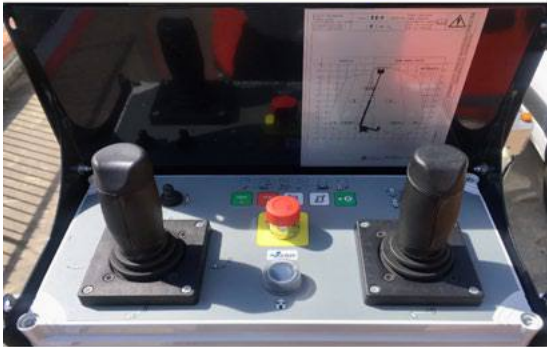

B230T4

COMFORT XEE

23 m

GSR B230T4, to maszyna z rewelacyjnymi osiąganiami w kategorii 23-metrowych podnośników na pojazdach do 3,5 t. Zachowując swoją tradycyjną sztywność i solidność, model ten wprowadza kilka istotnych nowości, oferując lepszy zasięg przy zmniejszonym polu podpór.

Łatwy w użyciu i technicznie zaawansowany, B230T4 z wariantowo rozsuwanymi podporami Comfort XEE, zmniejszoną długością transportową i wysięgiem poziomym aż do 14,4 metra, potwierdza wysokie standardy jakości i innowacyjności produktów GSR.

Rothlehner

podesty ruchome

www.rothlehner.pl

GSR
AERIAL PLATFORMS

B230T4 COMFORT XEE

B230T4 COMFORT XEE

- ▶ Wysięg boczny do 14,40 m i udźwig do 250kg
- ▶ Pionowe, wariantowo rozsuwane podpory Comfort XEE
- ▶ Czterosekcyjny teleskop
- ▶ Proste i intuicyjne sterowanie
- ▶ Zaawansowane systemy bezpieczeństwa, precyzyjne i natychmiastowe w użyciu
- ▶ Lekka, ale solidna konstrukcja
- ▶ Kompaktowy i wyważony, na drodze prowadzi się jak zwykłe auto
- ▶ Łatwy w użyciu dzięki funkcjom automatycznym
- ▶ Idealny do startujących firm jednoosobowych dzięki łatwej obsłudze.

B230T4 COMFORT XEE

MODEL	Wysokość rorobocza (m)	Zasięg (m)	Udźwig (kg)	Obrót kolumny (°)	Obrót kosza (°)	Min. DMC (t)
B230T COMFORT XEE	22,8	10,0 / 14,4	250	450	90 + 90	3,5

Rothlehner
podesty ruchome

SPRZEDAŻ • WYNAJEM • SERWIS