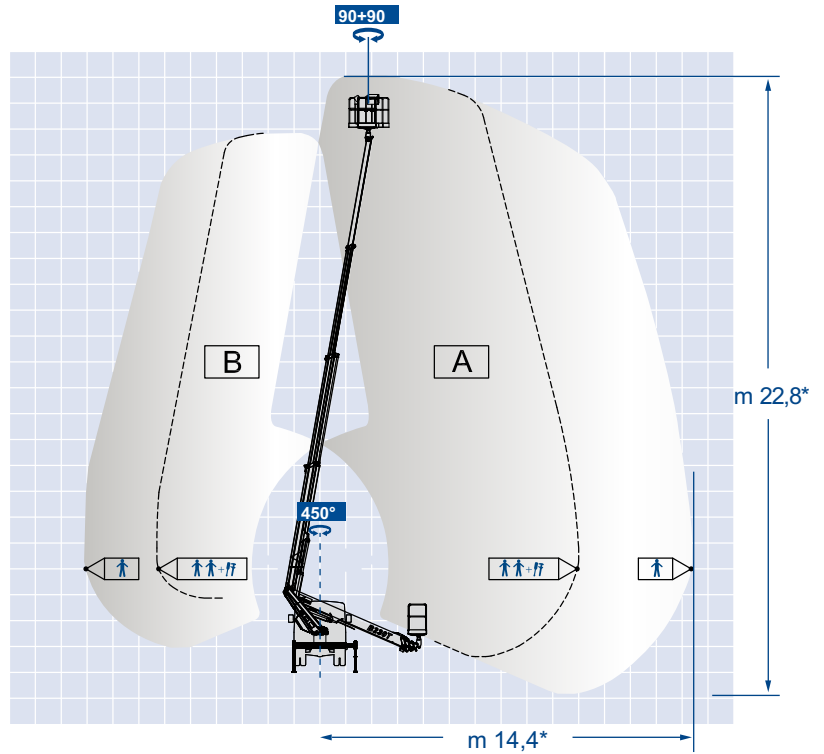

B230T4

COMFORT XEE

23 m

GSR B230T4, to maszyna z rewelacyjnymi osiąganiami w kategorii 23-metrowych podnośników na pojazdach do 3,5 t. Zachowując swoją tradycyjną sztywność i solidność, model ten wprowadza kilka istotnych nowości, oferując lepszy zasięg przy zmniejszonym polu podpór.

Łatwy w użyciu i technicznie zaawansowany, B230T4 z wariantowo rozsuwanymi podporami Comfort XEE, zmniejszoną długością transportową i wysięgiem poziomym aż do 14,4 metra, potwierdza wysokie standardy jakości i innowacyjności produktów GSR.

Rothlehner

podesty ruchome

www.rothlehner.pl

GSR
AERIAL PLATFORMS

B230T4 COMFORT XEE

B230T4 COMFORT XEE

- ▶ Wysięg boczny do 14,40 m i udźwig do 250kg
- ▶ Pionowe, wariantowo rozsuwane podpory Comfort XEE
- ▶ Czterosekcyjny teleskop
- ▶ Proste i intuicyjne sterowanie
- ▶ Zaawansowane systemy bezpieczeństwa, precyzyjne i natychmiastowe w użyciu
- ▶ Lekka, ale solidna konstrukcja
- ▶ Kompaktowy i wyważony, na drodze prowadzi się jak zwykłe auto
- ▶ Łatwy w użyciu dzięki funkcjom automatycznym
- ▶ Idealny do startujących firm jednoosobowych dzięki łatwej obsłudze.

B230T4 COMFORT XEE

MODEL	Wysokość rorobocza (m)	Zasięg (m)	Udźwig (kg)	Obrót kolumny (°)	Obrót kosza (°)	Min. DMC (t)
B230T COMFORT XEE	22,8	10,0 / 14,4	250	450	90 + 90	3,5

Rothlehner
podesty ruchome

SPRZEDAŻ • WYNAJEM • SERWIS