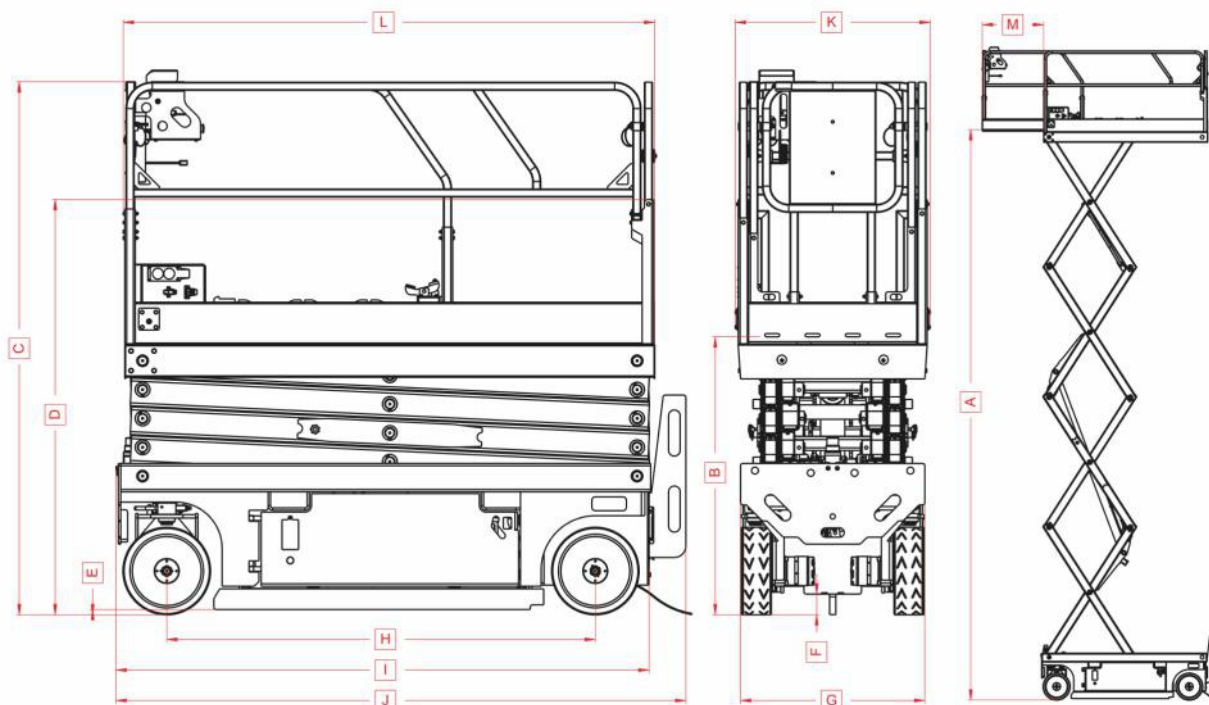

Rothlehner

podesty ruchome

ELS LIFT

OUTPOWER THE GRAVITY.

Seria T

Podesty nożycowe

WYMIARY

	EL8-T	EL10-T
Maksymalna wysokość robocza	8 m	10 m
A Maksymalne podnoszenie platformy	6 m	8 m
B Wysokość po złożeniu (platforma)	1.03 m	1.21 m
C Wysokość po złożeniu barierek	2.11 m	2.31 m
D Wysokość transportowa	1.62 m	1.81 m
E Prześwit z założonymi osłonami przed wybojami	0.02 m	0.02 m
F Prześwit - środek	0.09 m	0.09 m
G Szerokość	0.80 m	0.80 m
H Rozstaw osi	1.86 m	1.86 m
I Długość	2.31 m	2.31 m
J Długość wraz ze stopniami	2.47 m	2.47 m
K Szerokość platformy	0.85 m	0.85 m
L Długość platformy	2.32 m	2.32 m
M Rozszerzenie platformy	0.86 m	0.86 m

SPECYFIKACJA TECHNICZNA

	EL8-T	EL10-T
Maksymalny udźwig	350 kg	240 kg
Maksymalny udźwig przedłużenia	150 kg	150 kg
Maksymalny kąt nachylenia	25%	25%
Czas podnoszenia / opuszczania	35 / 35 sec	45 / 45 sec
Wymiar koła	Pełne 15 x 5"	Pełne 15 x 5"
Wielkość zbiornika hydraulicznego	25 L	25 L
Jednostka hydrauliczna	24 V/4.5 kW/3.8 cc	24 V/4.5 kW/3.8 cc
Akumulator	4 x 6 V 225 Ah	4 x 6 V 225 Ah
Ładowarka do akumulatorów	24 V / 20 A	24 V / 20 A
Masa całkowita	1760 kg	2000 kg
Dopuszczalny kąt przechyłu	2° 3 °	2° 3 °

EL8-T EL10-T

OUTPOWER THE GRAVITY.

Rothlehner
podesty ruchome

Rothlehner - podesty ruchome Sp. z o.o.
ul. Energetyków 4 32-050 Skawina
+48 12 267 58 11 rothlehner.pl